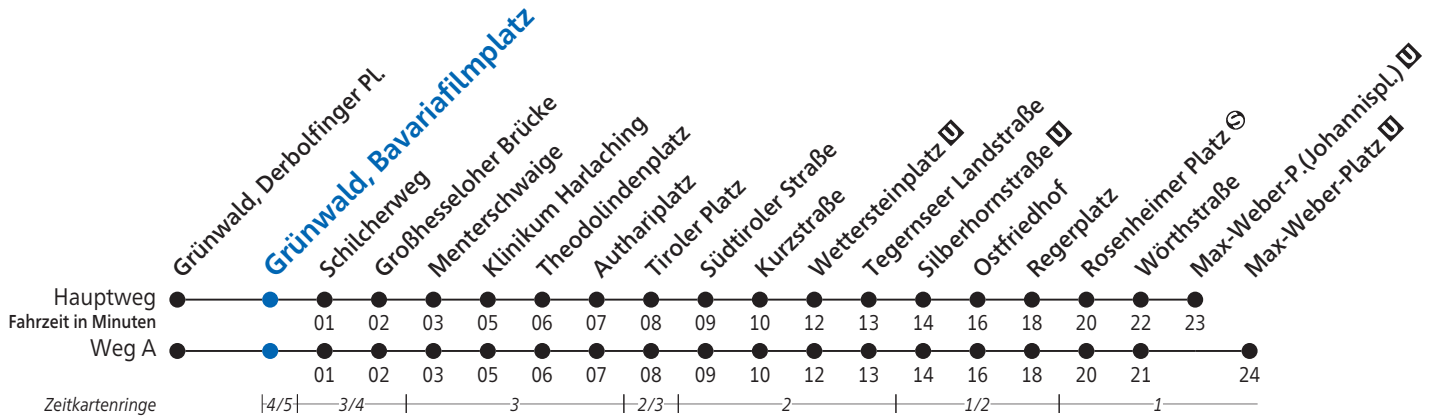

### Grünwald, Bavariafilmplatz

Uhr	Montag - Freitag	Samstag	Sonn- und Feiertag	Uhr
5	21 41			5
6	01 20 30 40 50	01 41		6
7	00 10 20 30 40 50	21 40 50	41	7
8	00 10 20 30 40 50	00 10 20 30 40 50	21 41	8
9	00 10 20 30 40 50	00 10 20 30 40 50	01 22 42	9
10	00 10 20 30 40 50	00 10 20 30 40 50	02 22 42	10
11	00 10 20 30 40 50	00 10 20 30 40 50	02 22 42	11
12	00 10 20 30 40 50	00 10 20 30 40 50	02 22 42	12
13	00 10 20 30 40 50	00 10 20 30 40 50	02 22 42	13
14	00 10 20 30 40 50	00 10 20 30 40 50	02 22 42	14
15	00 10 20 30 40 50	00 10 20 30 40 50	02 22 42	15
16	00 10 20 30 40 50	00 10 20 30 40 50	02 22 42	16
17	00 10 20 30 40 50	00 10 20 30 40 50	02 22 42	17
18	00 10 20 30 40 50	00 10 20 30 40 50	02 22 42	18
19	00 10 20 30 40 50	00 10 20 30 40 50	02 22 42	19
20	00 10 20 40	00 10 20 40	02 22 42	20
21	00 20 40 <sup>A</sup>	00 20 40 <sup>A</sup>	02 22 42 <sup>A</sup>	21
22	00 21 41	00 21 41	02 21 41	22
23	01 21 41 <sup>A</sup>	01 21 41 <sup>A</sup>	01 21 41 <sup>A</sup>	23
0	01 <sup>A</sup> 21	01 <sup>A</sup> 21	01 <sup>A</sup> 21	0

A=fährt Weg A

Am 24. Dez. bis ca. 14:30 Uhr Betrieb wie Samstag, ab ca. 14:30 Uhr Betrieb wie Sonn- und Feiertag, 31.12. Betrieb wie Samstag